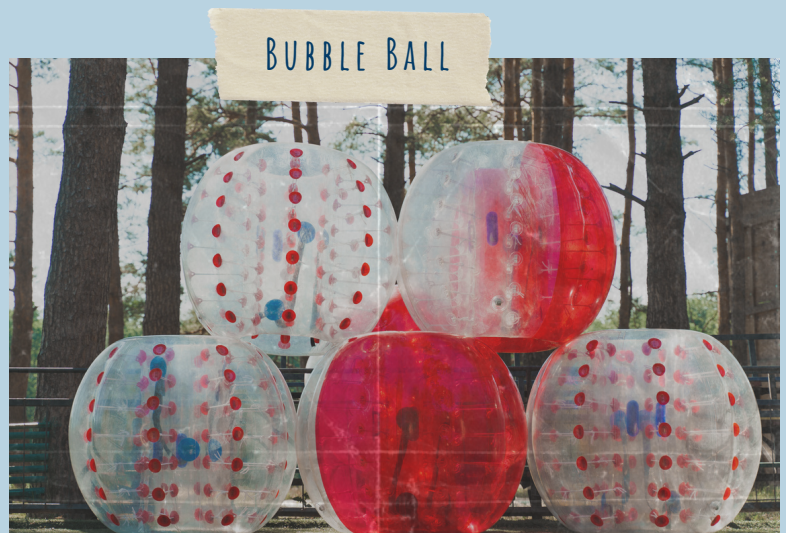

Ausleihgebühr Bubble Ball

120€
(Mitgliedsvereine & SH Schulen)

200€
(andere Ausleiher)

Kaution: 100€

Ab 13 Jahren
10 Bälle